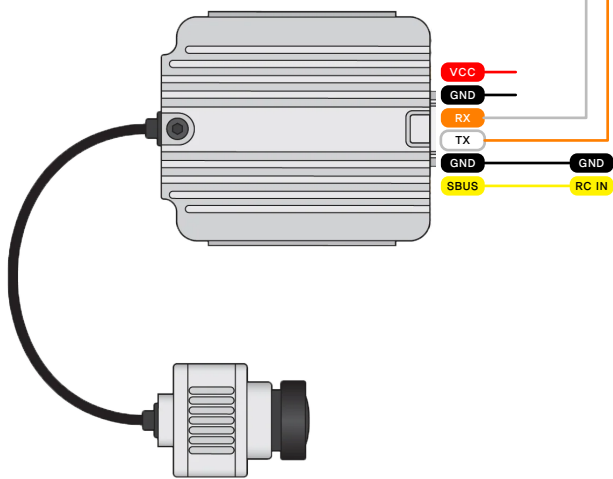

아날로그 FPV SYSTEM

출력 포트
ESC 및 모터
서보 모터

확장보드/센서
FPV SYSTEM

디지털 FPV SYSTEM

부저