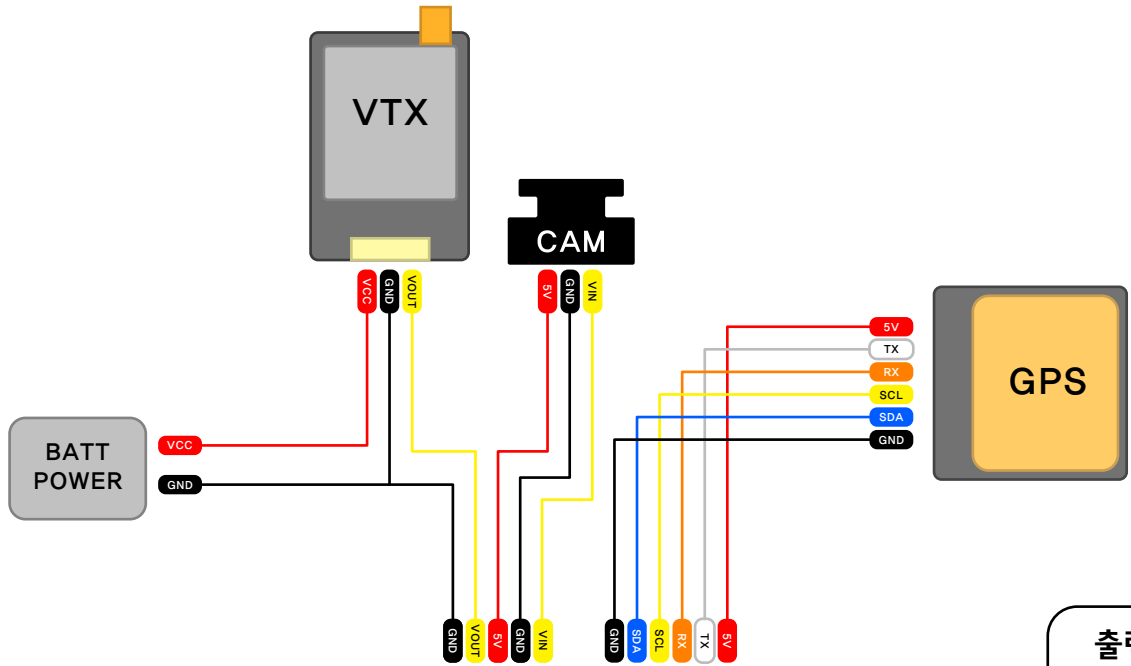

아날로그 FPV SYSTEM

출력 포트
ESC 및 모터
서보 모터

확장보드/센서
FPV SYSTEM

디지털 FPV SYSTEM

부저