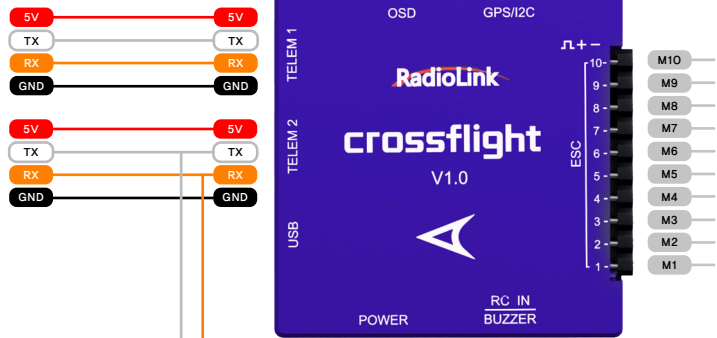

아날로그 FPV SYSTEM

출력 포트
ESC 및 모터
서보 모터

확장보드/센서
FPV SYSTEM

디지털 FPV SYSTEM

부저